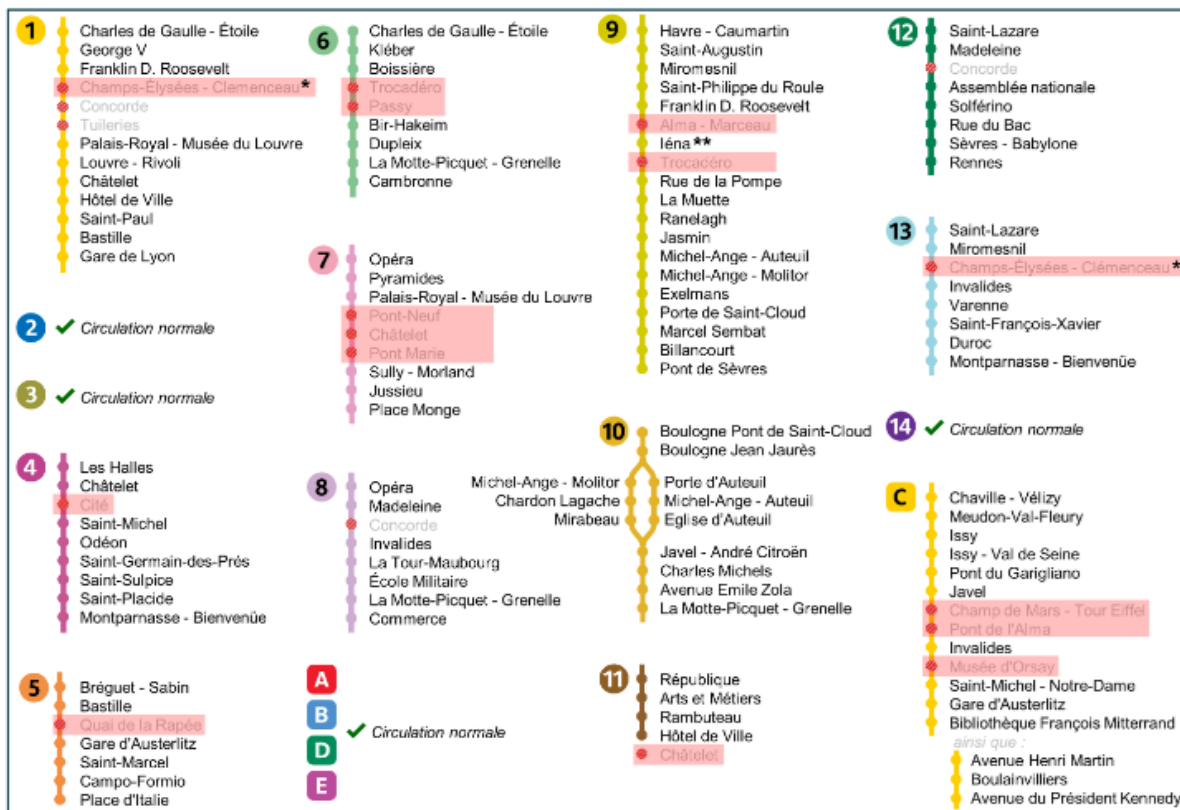

Du 18 au 25 juillet inclus

To have a full view of the situation on July 26 (opening ceremony day), please go to: <https://anticiperlesjeux.gouv.fr/actualit%C3%A9s/stations-gares-paris-fermees-jop-du-17-mai-21-septembre#26-juillet> Please note that the situation changes depending on the time of the day.

Du 27 juillet au 8 septembre

For buses please see <https://www.ratp.fr/en/changes-bus-routes-paris-olympic-games-2024>